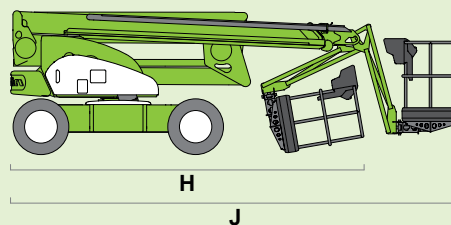

(A) 20.8m  
68ft 6in

(B) 18.8m  
62ft

(C) 12.8m  
42ft

225kg  
500lbs

1.8m x 0.85m  
5ft 11in x 2ft 9in

150°

100°

(D) 2.15m  
7ft

(F) 2.27m  
7ft 5in

(H) 5.3m  
17ft 5in

(J) 6.7m  
22ft

4.5km/h  
2.8mph

4m  
13ft

30%  
17°

6500kg  
14330lbs

SIOPS® toughcage