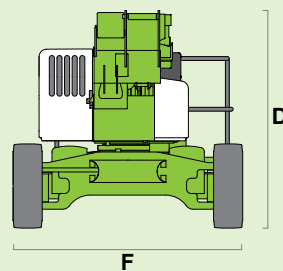

(A) 20.8m  
68ft 6in

(B) 18.8m  
62ft

(C) 12.8m  
42ft

225kg  
500lbs

1.8m x 0.85m  
5ft 11in x 2ft 9in

150°

100°

(D) 2.15m  
7ft

(F) 2.27m  
7ft 5in

(H) 5.3m  
17ft 5in

(J) 6.7m  
22ft

4.5km/h  
2.8mph

4m  
13ft

30%  
17°

6500kg  
14330lbs

SIOPS® toughcage