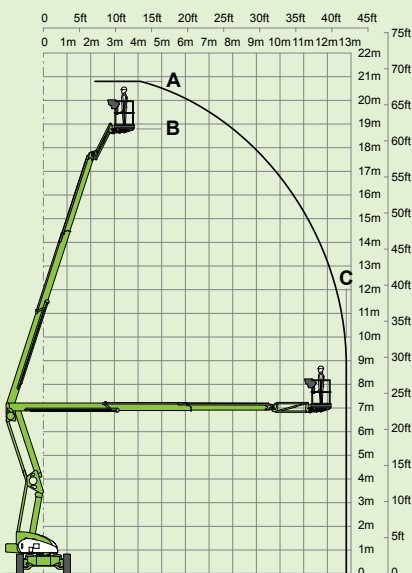

(A) 20.8m  
68ft 6in

(B) 18.8m  
62ft

(C) 12.8m  
42ft

225kg  
500lbs

1.8m x 0.85m  
5ft 11in x 2ft 9in

150°

100°

(D) 2.15m  
7ft

(F) 2.27m  
7ft 5in

(H) 5.3m  
17ft 5in

(J) 6.7m  
22ft

4.5km/h  
2.8mph

4m  
13ft

30%  
17°

6500kg  
14330lbs

SIOPS® toughcage